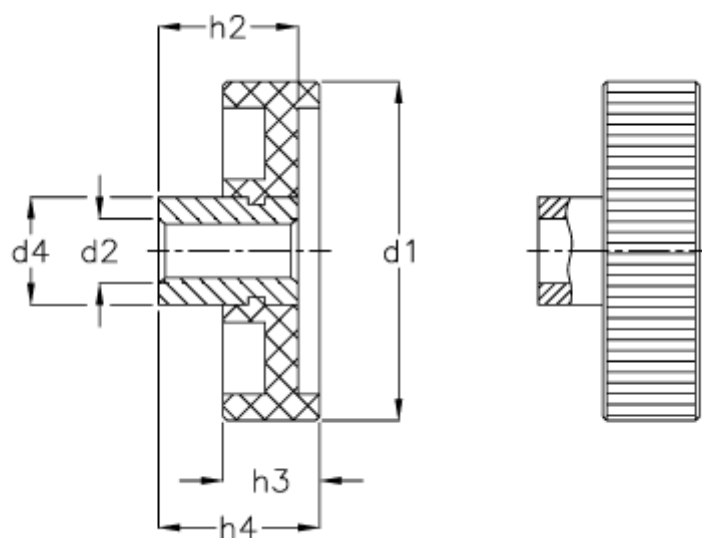

Varenummer: 20226KT50B8  
Beskrivelse: E+G Håndhjul  
GN 226-KU-50-B8

## Mål

$d1 = 50$   
 $d2 = B\ 8$   
 $d4 = 18$   
 $h1 = 25$   
 $h2 = 20$   
 $h3 = 15$